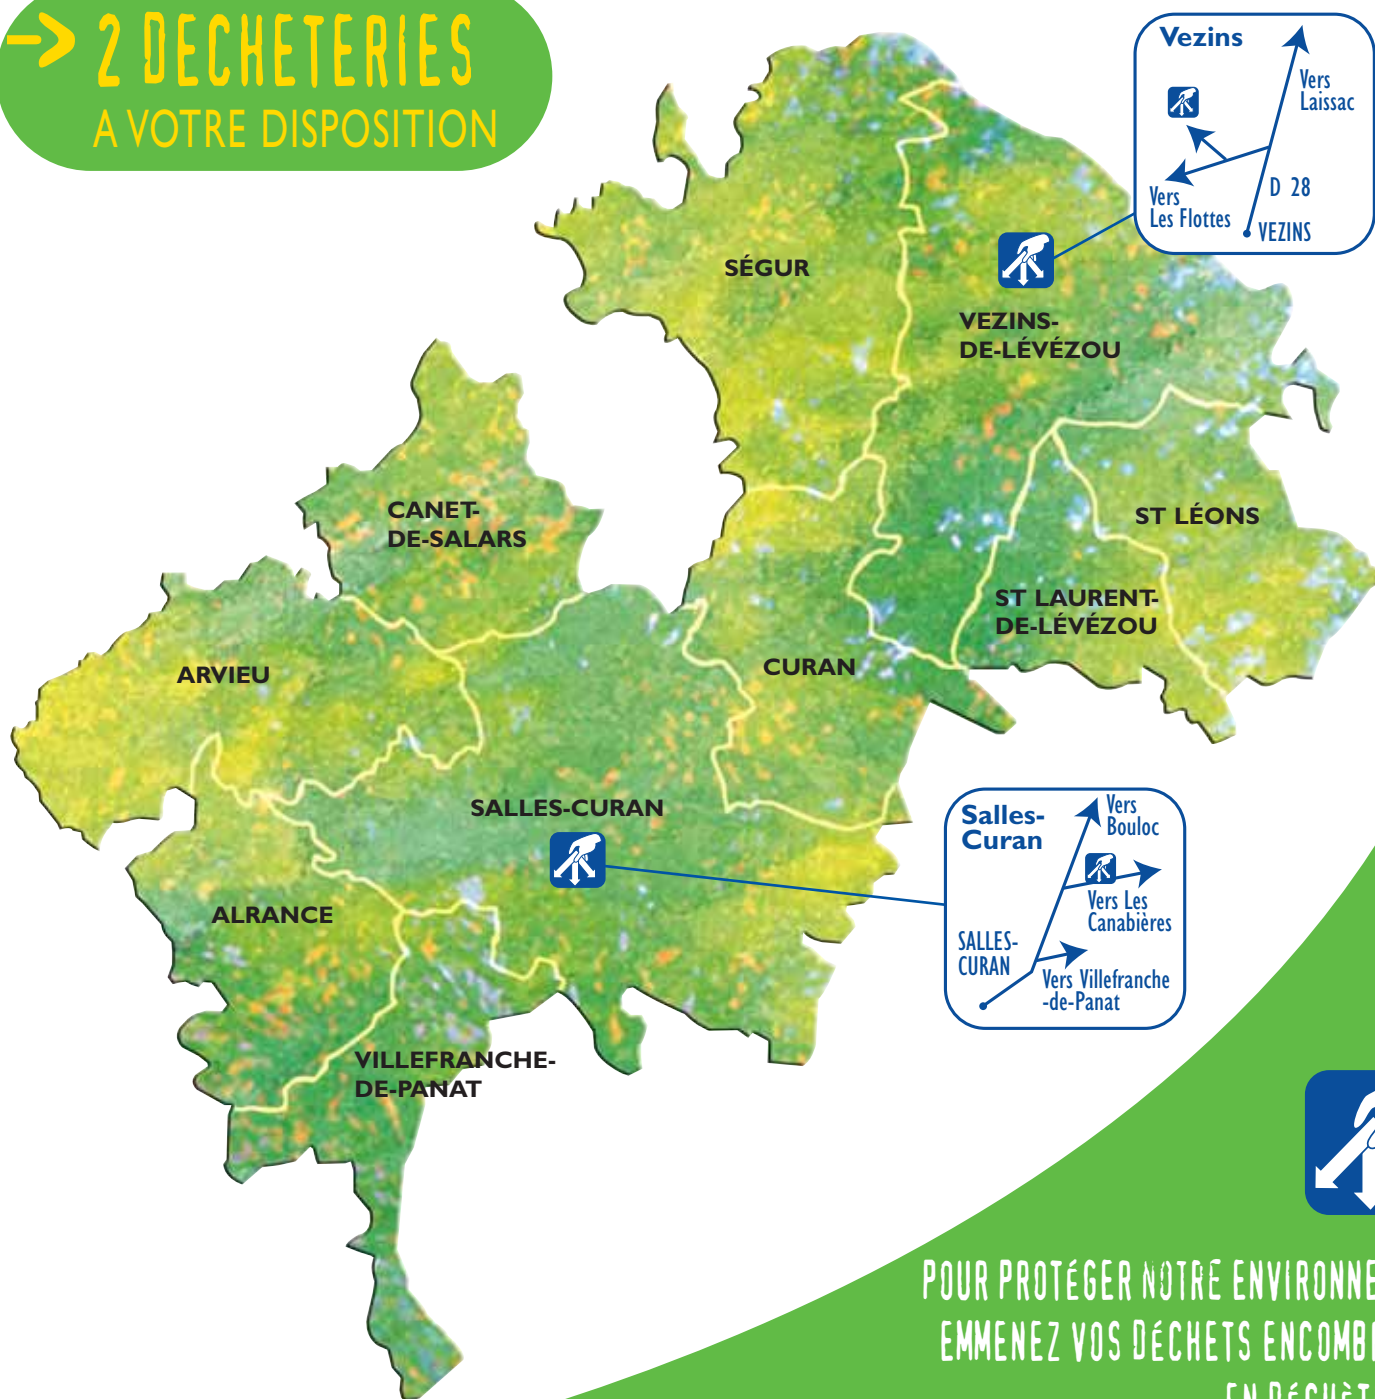

Les déchèteries sont des espaces aménagés et gardiennés où les usagers viennent se débarrasser de tous les objets et matériaux qui ne sont pas collectés par le service des ordures ménagères. Ensuite les bennes chargées seront transportées vers des centres agréés où les matériaux seront traités et recyclés.

→ MODE D'EMPLOI

Accès :

L'accès aux déchèteries de Salles-Curan et Vezins est gratuit pour les particuliers résidant sur le territoire de la Communauté de Communes Lézérou Pareloup (Alrance, Arvieu, Canet, Curan, St Laurent, St Léons, Salles-Curan, Ségur, Vezins et Villefranche-de-Panat). L'accès est limité aux véhicules dont le poids total en charge n'excède pas 3,5 tonnes.

Une carte d'accès sera délivrée aux résidents de la Communauté de Communes sur présentation d'un justificatif de domicile. Cette carte sera à retirer à la Mairie de votre domicile et à présenter au gardien lors de votre venue à la déchèterie.

Accueil :

Un gardien sera présent aux heures d'ouverture pour vous accueillir, vous guider et vous conseiller afin que vous puissiez déposer et répartir vos déchets dans les bennes correspondantes et les conteneurs spéciaux en fonction de leur nature.

→ 2 DECHETERIES A VOTRE DISPOSITION

POUR PROTÉGER NOTRE ENVIRONNEMENT,
EMMENEZ VOS DÉCHETS ENCOMBRANTS
EN DÉCHÈTERIE !